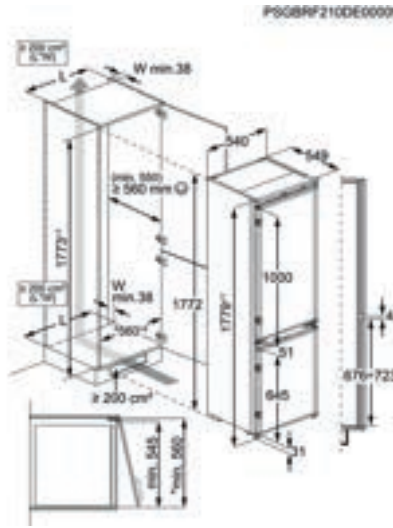

AEG OSC6N181ES