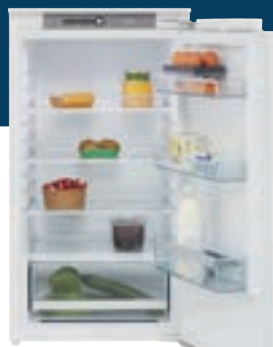

€ 729,00 € 1.099,00

PELGRIM PKD35102

KOELER 102 CM

E , 160 l, deur-op-deur, elektronische bediening met temperatuur weergave.

NISMAAT H·B·D: 102x56x56 CM