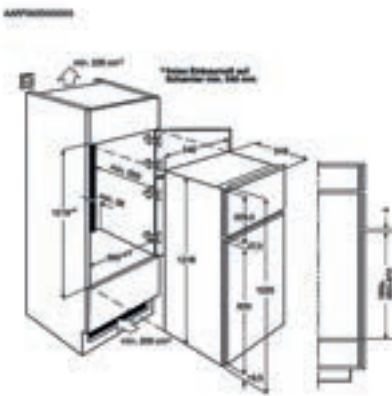

AEG OSD5S121ES