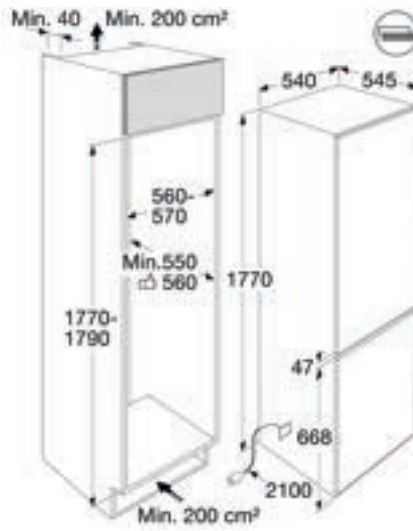

PELGRIM PCS27178L