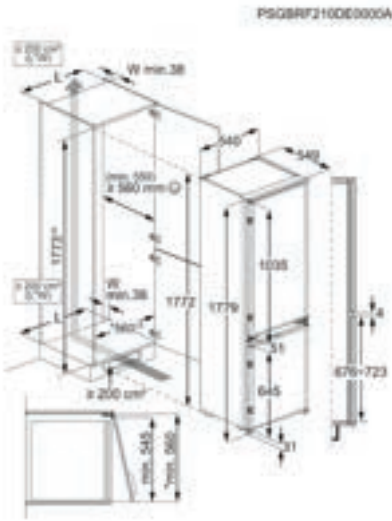

AEG OSC5S181ES