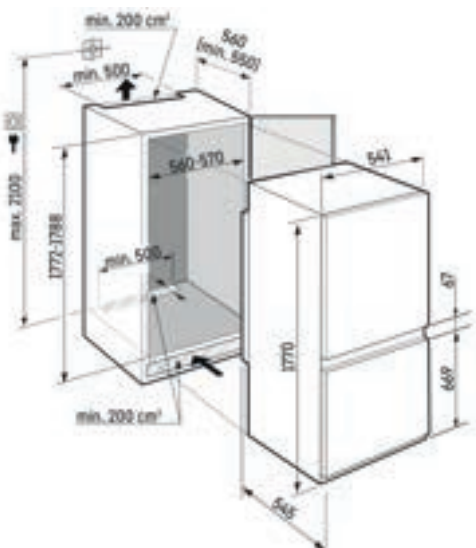

LIEBHERR ICNSD5103PURE