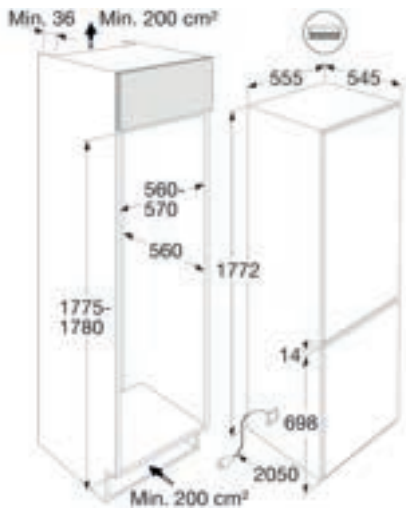

INBOUW MAATSCHETSEN

PELGRIM PCD26178N