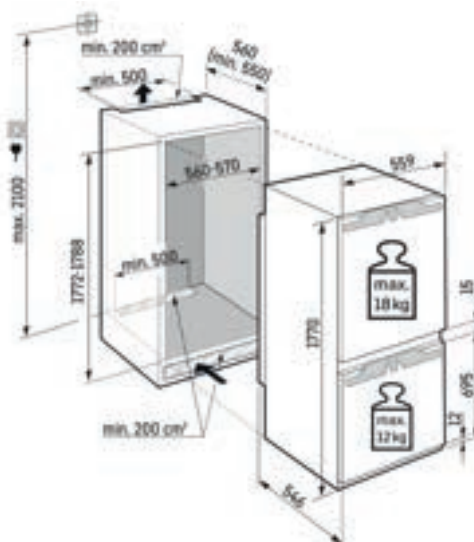

LIEBHERR ICNC5103