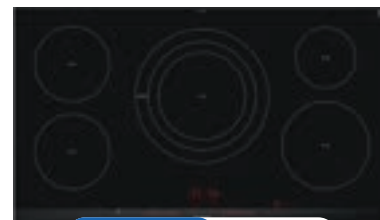

€ 1.079,00 ~~€ 2.349,00~~

SIEMENS EH975LVC1E

INDUCTIE KOOKPLAAT 91.2 CM

Frameloos, 5 zone(s), touch, 3 fase(n), timer.

NISMAAT H-B-D: 5,1x88x49 CM