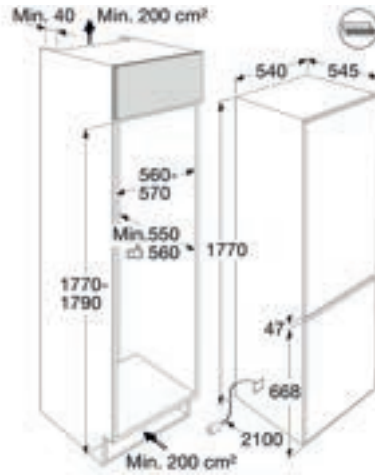

ETNA KCS6178NOF