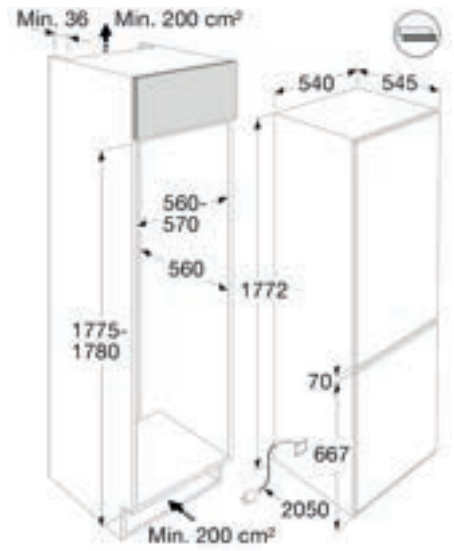

PELGRIM PCS34178L