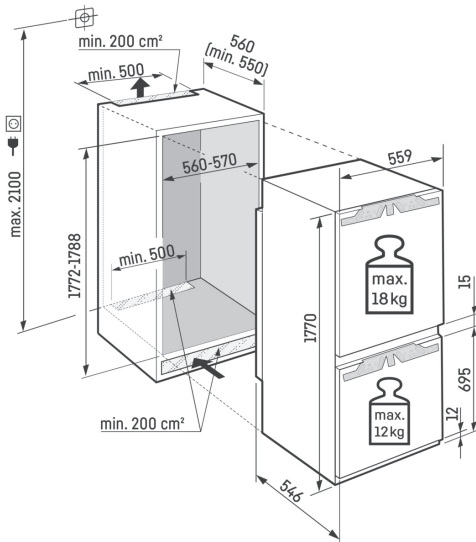

LIEBHERR ICD5103PURE