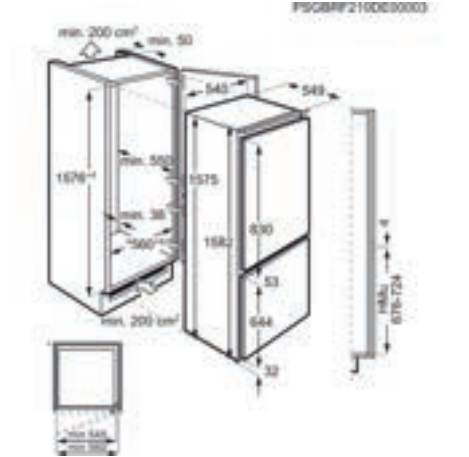

AEG TS5S161ES