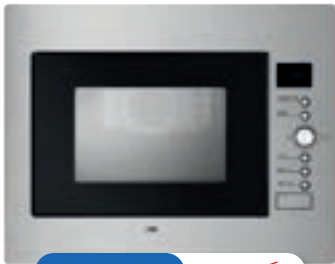

5

2 JAAR

5 JAAR

● 2 JAAR VOLLEDIGE GARANTIE

● 3 JAAR VOLLEDIGE GARANTIE EXCLUSIEF VOORRIJKOSTEN

€ 429,00 € 679,00

ETNA A2132HRVS

COMBI-MAGNETRON 45 CM

Roestvrijstaal , 3600 W netbelasting, inhoud (binnenkant) 32 l, 1000 W, 31,5 mm, combi , grill, 10 prog.

NISMAAT H·B·D: 45x56x55 CM