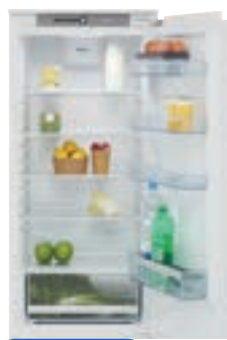

€ 799,00 € 1.189,00

PELGRIM PKD35122

KOELER 122 CM

E , 198 l, deur-op-deur.

NISMAAT H·B·D: 122x56x56 CM