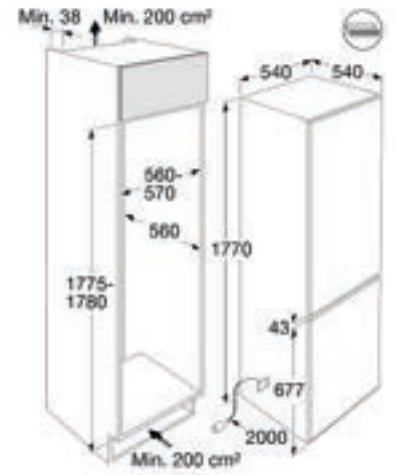

ETNA KCS7178