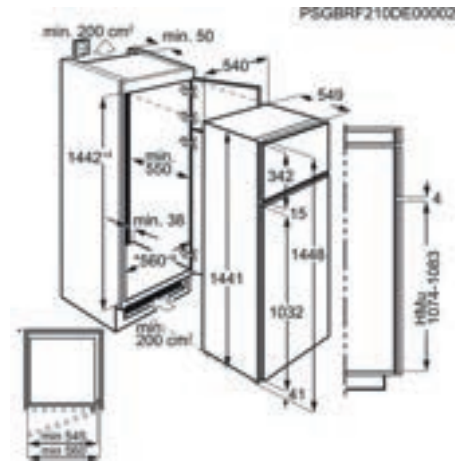

AEG OSD5S141ES