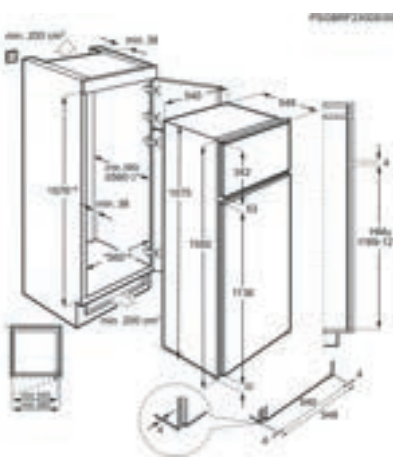

AEG OSD5S161ES