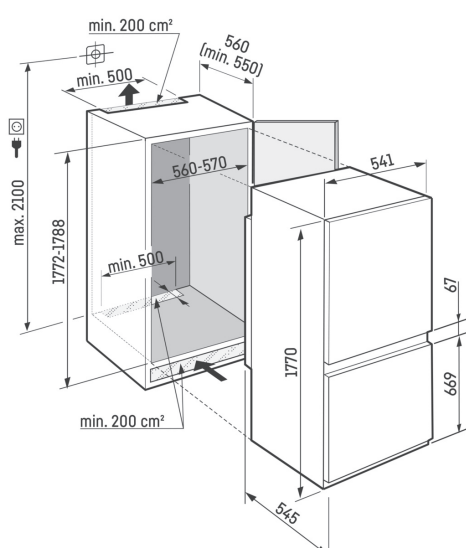

LIEBHERR ICSE5103PURE