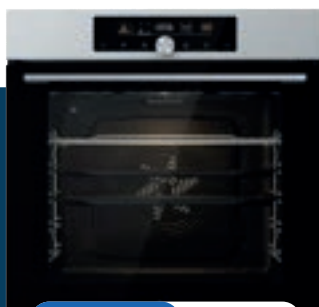

NISMAAT H·B·D: 45,5x59,5x55 CM

€ 1.099,00 € ~~1.529,00~~

PELGRIM COM316GLS

OVEN MET MAGNETRON FUNCTIE 60 CM

Zwart, 2880 W netbelasting, 73 l, 30 - 250 °C, magnetronbereiding.

NISMAAT H·B·D: 59,6x59,5x55 CM